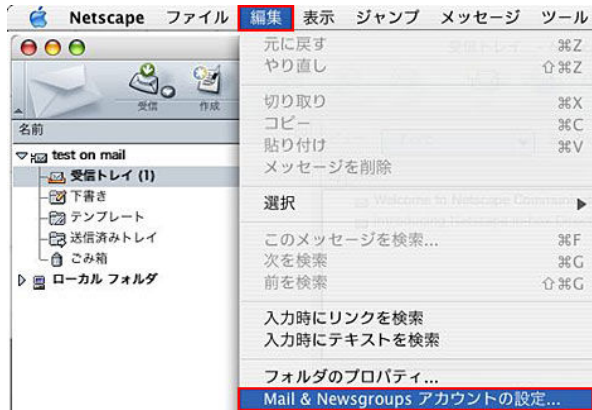

1 Netscape 7.1 を起動します。

2 「編集」から「Mail & Newsgroups アカウントの設定」を選択します。

3 左側から「送信サーバ(SMTP)」をクリックします。

4 「ポート」欄に「587」と入力し、「OK」をクリックします。